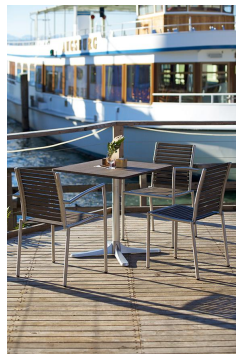

STOEL RUBEN

Stijlvol en toch onderhoudsvriendelijk is de stapelbare stoel Ruben door de combinatie van mat geborsteld roestvrij staal en Resysta - een vezelversterkt hybride materiaal met houtlook.

€ 169,00

Toepassingsgebied: Buiten

FSC gecertificeerd: nee

Hoogte: 82 cm

Zithoogte: 44 cm

Breedte: 48 cm

Diepte: 50 cm

Zitdiepte: 40 cm

Gewicht: 7.6 kg

Stapelbaar: ja

Stapelhoeveelheid: 12

Niet geschikt voor.: Zwembaden

STOEL RUBEN

STOEL RUBEN