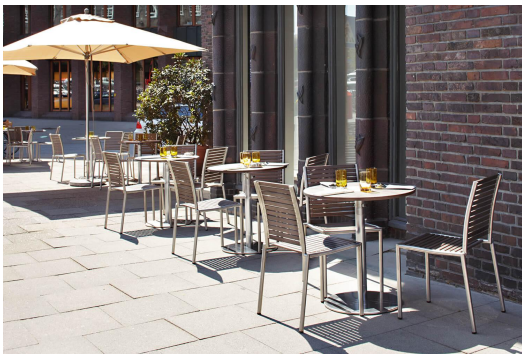

STOEL RUBEN