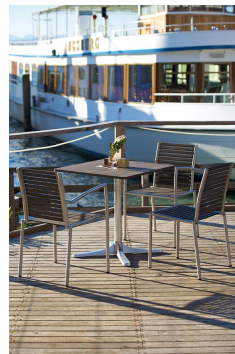

STOEL RUBEN

Stijlvol en toch onderhoudsvriendelijk is de stapelbare stoel Ruben door de combinatie van mat geborsteld roestvrij staal en Resysta - een vezelversterkt hybride materiaal met houtlook.

€ 169,00

STOEL RUBEN

Ihre gewählte Variante

Produktdetails

Artikelnummer:	1000A9
Model:	Ruben
Producttype:	stoel
Materiaal voor het opzetten:	Roestvrij staal
Kleur van het frame:	mat geborsteld
Zit materiaal:	Resysta
Zitkleur:	goudbruin
Zitkussen:	zonder
Kleur zitkussen:	zonder
Meerkleurig:	nee
Opvouwbaar:	nee
Draaibaar:	nee
Montagestatus:	volledig gemonteerd

Toepassingsgebied: Buiten

FSC gecertificeerd: nee

Hoogte: 82 cm

Zithoogte: 44 cm

Breedte: 48 cm

Diepte: 50 cm

Zitdiepte: 40 cm

Gewicht: 7.6 kg

Stapelbaar: ja

Stapelhoeveelheid: 12

Niet geschikt voor.: Zwembaden

STOEL RUBEN

STOEL RUBEN