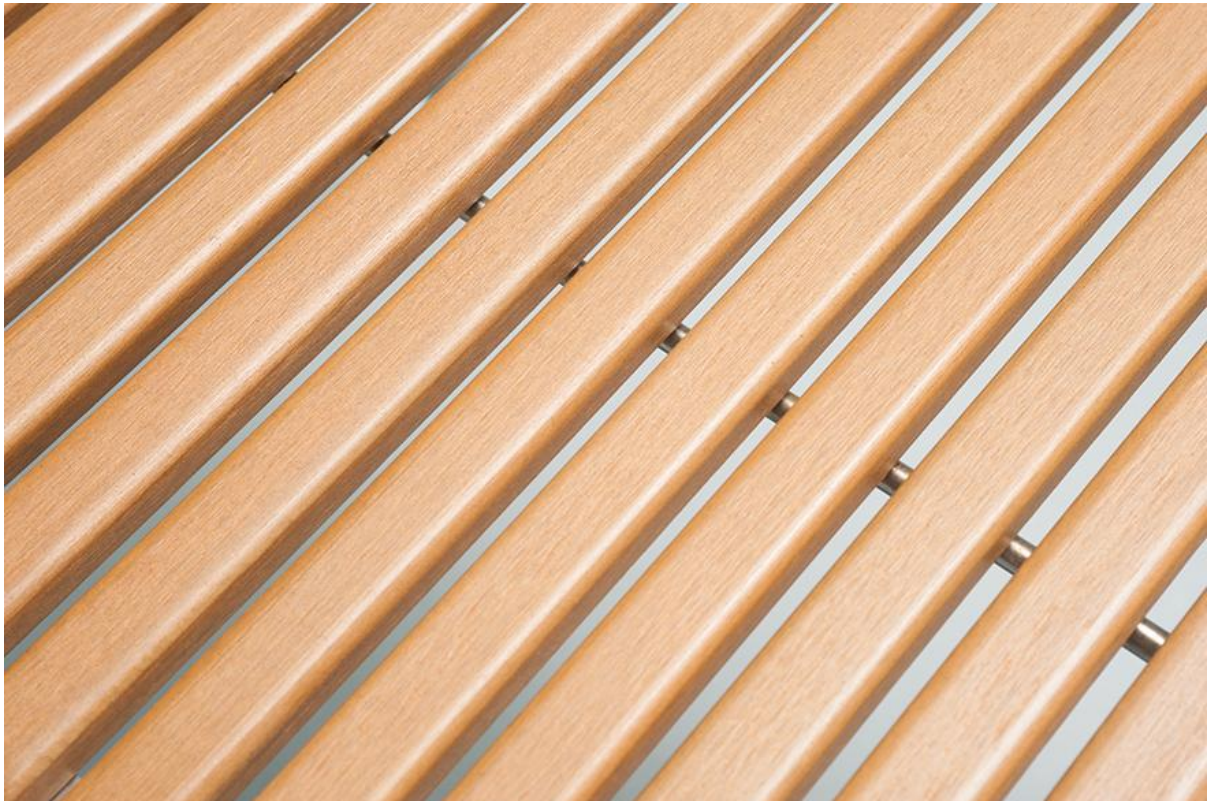

STOEL RUBEN

Stijlvol en toch onderhoudsvriendelijk is de stapelbare stoel Ruben door de combinatie van mat geborsteld roestvrij staal en Resysta - een vezelversterkt hybride materiaal met houtlook.

€ 169,00

STOEL RUBEN

Ihre gewählte Variante

Produktdetails

Artikelnummer:	1000A9
Model:	Ruben
Producttype:	stoel
Materiaal voor het opzetten:	Roestvrij staal
Kleur van het frame:	mat geborsteld
Zit materiaal:	Resysta
Zitkleur:	goudbruin
Zitkussen:	zonder
Kleur zitkussen:	zonder
Meerkleurig:	nee
Opvouwbaar:	nee
Draaibaar:	nee
Montagestatus:	volledig gemonteerd

STOEL RUBEN

Ihre gewählte Variante

Technische Daten

Artikelnummer: 1000A9

GO IN Premium: ja

Model: Ruben

Producttype: stoel

Zitkussen: zonder

Toepassingsgebied: Buiten

FSC gecertificeerd: nee

Hoogte: 82 cm

Zithoogte: 44 cm

Breedte: 48 cm

Diepte: 50 cm

Zitdiepte: 40 cm

Gewicht: 7.6 kg