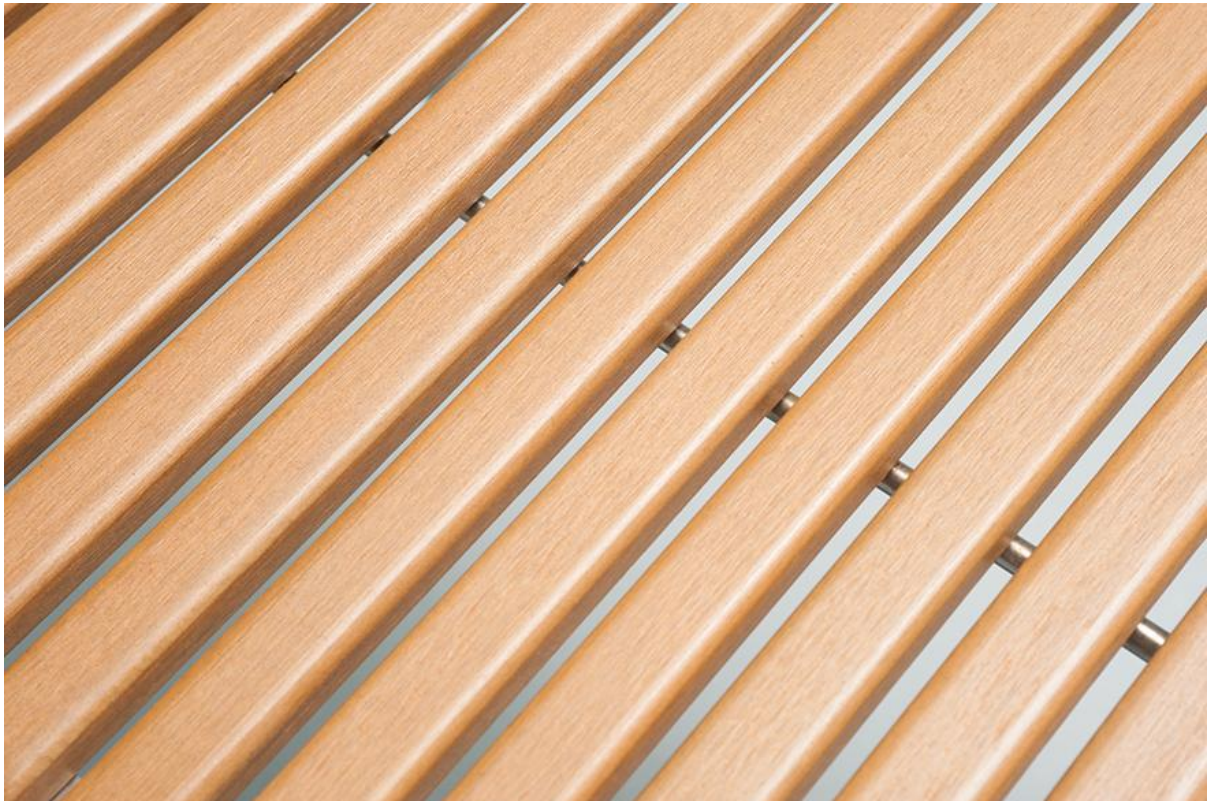

## ARMSTOEL RUBEN

Stijlvol en toch onderhoudsvriendelijk is de stapelbare stoel Ruben door de combinatie van mat geborsteld roestvrij staal en Resysta - een vezelversterkt hybride materiaal met houtlook.

### Produktdetails

Artikelnummer:	1000AH
Model:	Ruben
Producttype:	Armstoel
Materiaal voor het opzetten:	Roestvrij staal
Kleur van het frame:	mat geborsteld
Zit materiaal:	Resysta
Zitkleur:	goudbruin
Zitkussen:	zonder
Kleur zitkussen:	zonder
Meerkleurig:	nee
Opvouwbaar:	nee
Draaibaar:	nee
Montagestatus:	volledig gemonteerd