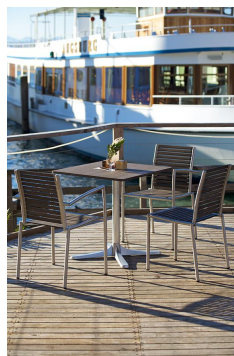

ARMSTOEL RUBEN