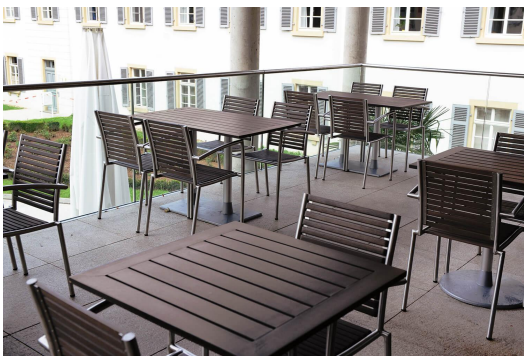

ARMSTOEL RUBEN