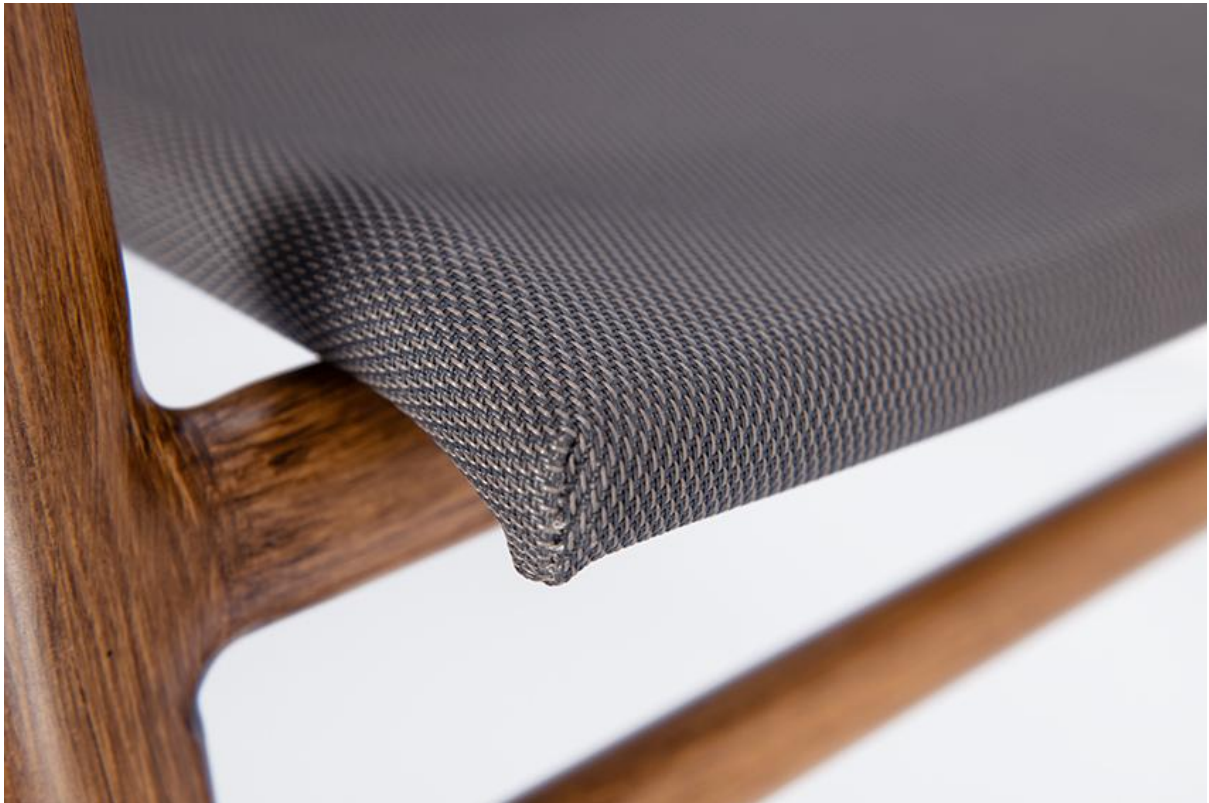

ARMSTOEL TINNA

Met zijn elegante en lichte ontwerp veroverd de stapelbare armstoel Tinna een ereplaats op zonneterrassen, balkons en in cafés. Het aluminium frame met houtlook is optioneel verkrijgbaar in combinatie met technisch outdoormateriaal of polyethyleenbandvlechtwerk.

€ 129,00

ARMSTOEL TINNA

Ihre gewählte Variante

Produktdetails

Artikelnummer:	1000J8
Model:	Tinna
Producttype:	Armstoel
Materiaal voor het opzetten:	Aluminium
Kleur van het frame:	gepoedercoat in teakoptiek
Zit materiaal:	Polyethleenband plat
Zitkleur:	bruin gemêleerd
Zitkussen:	zonder
Kleur zitkussen:	zonder
Meerkleurig:	nee
Opvouwbaar:	nee
Draaibaar:	nee
Montagestatus:	volledig gemonteerd

ARMSTOEL TINNA

Ihre gewählte Variante

Technische Daten

Artikelnummer: 1000J8

Niet geschikt voor.: zonder

Model: Tinna

Producttype: Armstoel

Zitkussen: zonder

Toepassingsgebied: Buiten

FSC gecertificeerd: nee

Hoogte: 86 cm

Zithoogte: 43 cm

Breedte: 58 cm

Diepte: 65 cm

Zitdiepte: 45 cm

Hoogte van de
armleuningen: 65 cm