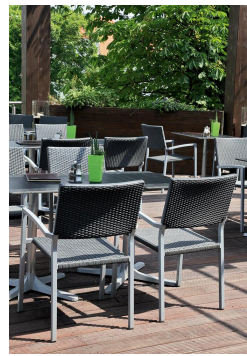

ARMSTOEL TOM