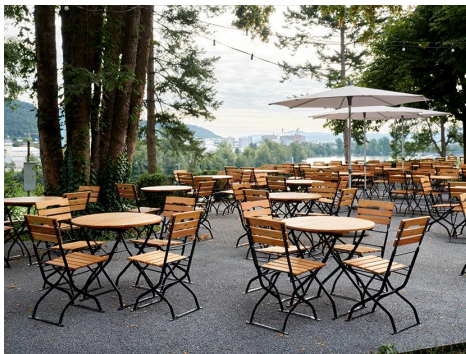

EETTAFEL VIGO T