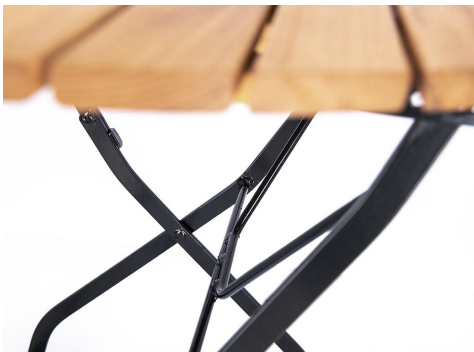

EETTAFEL VIGO T