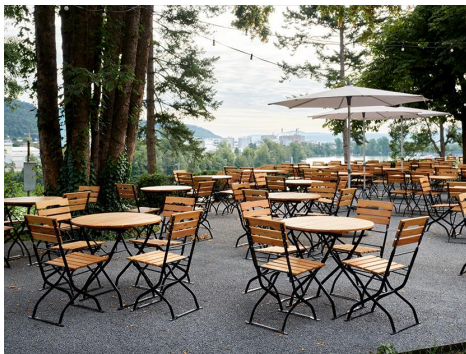

EETTAFEL VIGO T