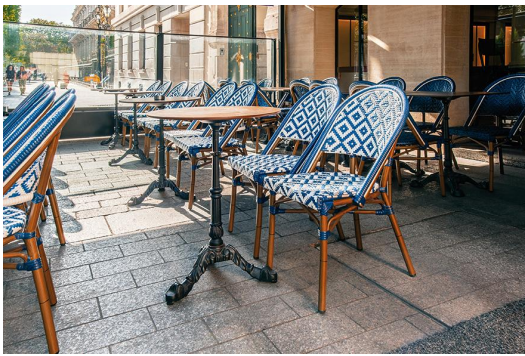

STOEL MELARA