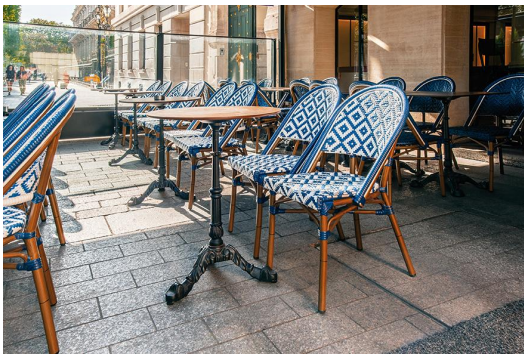

STOEL MELARA