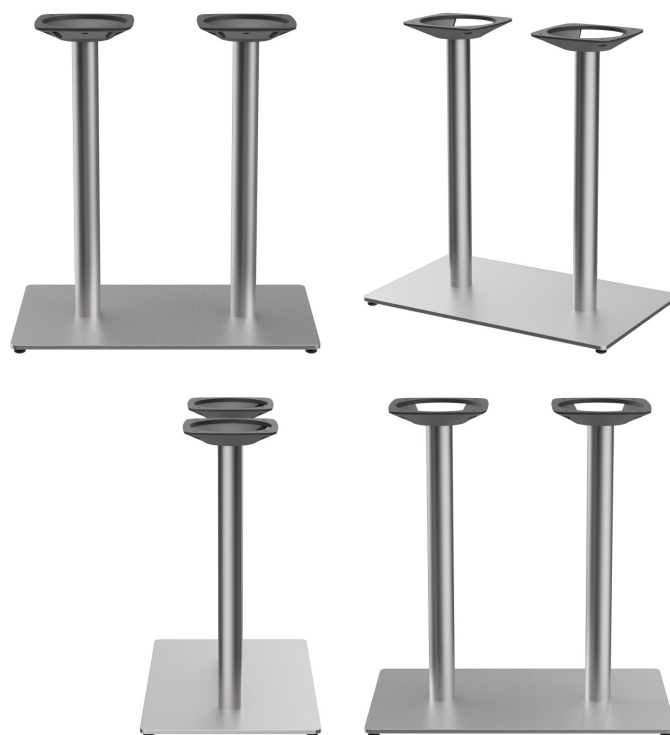

EETTAFEL KERST SLIM