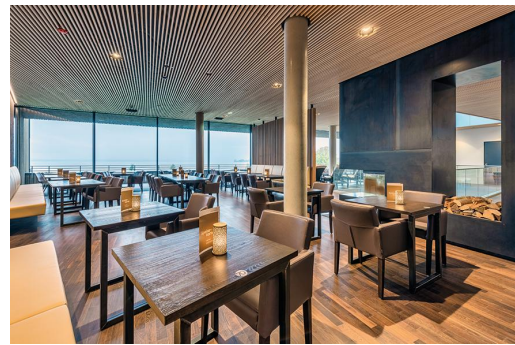

EETTAFEL RICKON