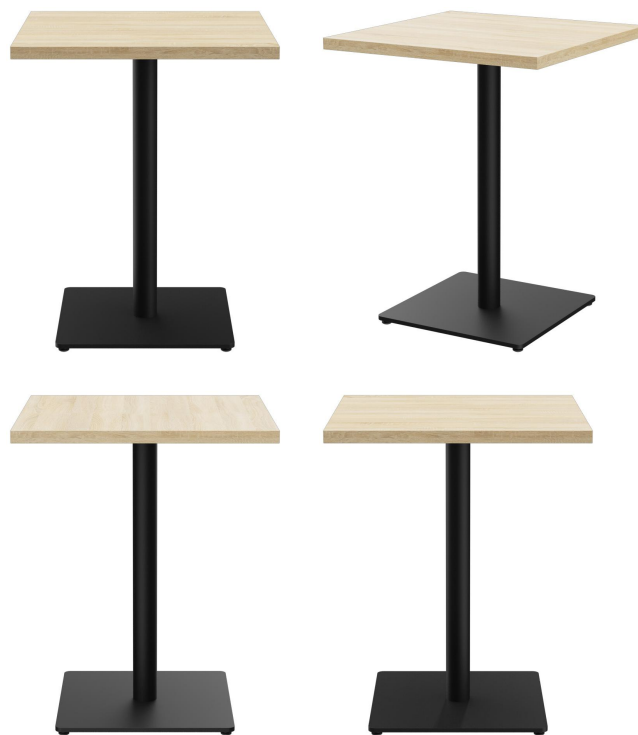

Kerst Slim kan worden gebruikt als eettafel, salontafel of loungetable, waardoor hij flexibel is voor verschillende zones in object- en horecagebieden. Het onderstel van de eettafel is verkrijgbaar in zwart gepoedercoat staal of in mat geborsteld roestvrij staal, terwijl de salontafel in mat geborsteld roestvrij staal komt. Voor de bevestiging van het tafelblad zijn een standaardtop en een speciale uitvoering voor glazen bladen beschikbaar. Daarnaast is er een zwart onderstel met afgeronde hoeken, waardoor de tafel een zachtere, moderne uitstraling krijgt. Kerst Slim is ideaal te combineren met de tafelbladen Ercus A, Compact Slim A, Sendo A en Zaila.

Ring voor
diefstalbeveiliging: nee

Tafelbladbreedte: 60 cm

EETTAFEL KERST SLIM

Ihre gewählte Variante

Technische Daten

Artikelnummer: 1015K5

Model: Kerst Slim

Producttype: Eettafel

Toepassingsgebied: Binnen

FSC gecertificeerd: nee

Hoogte: 75 cm

Breedte: 60 cm

Diepte: 60 cm

Gewicht: 22.2 kg

Stapelbaar: nee

Niet geschikt voor.: Zwembaden

Tafelbladbreedte: 60 cm

EETTAFEL KERST SLIM

EETTAFEL KERST SLIM