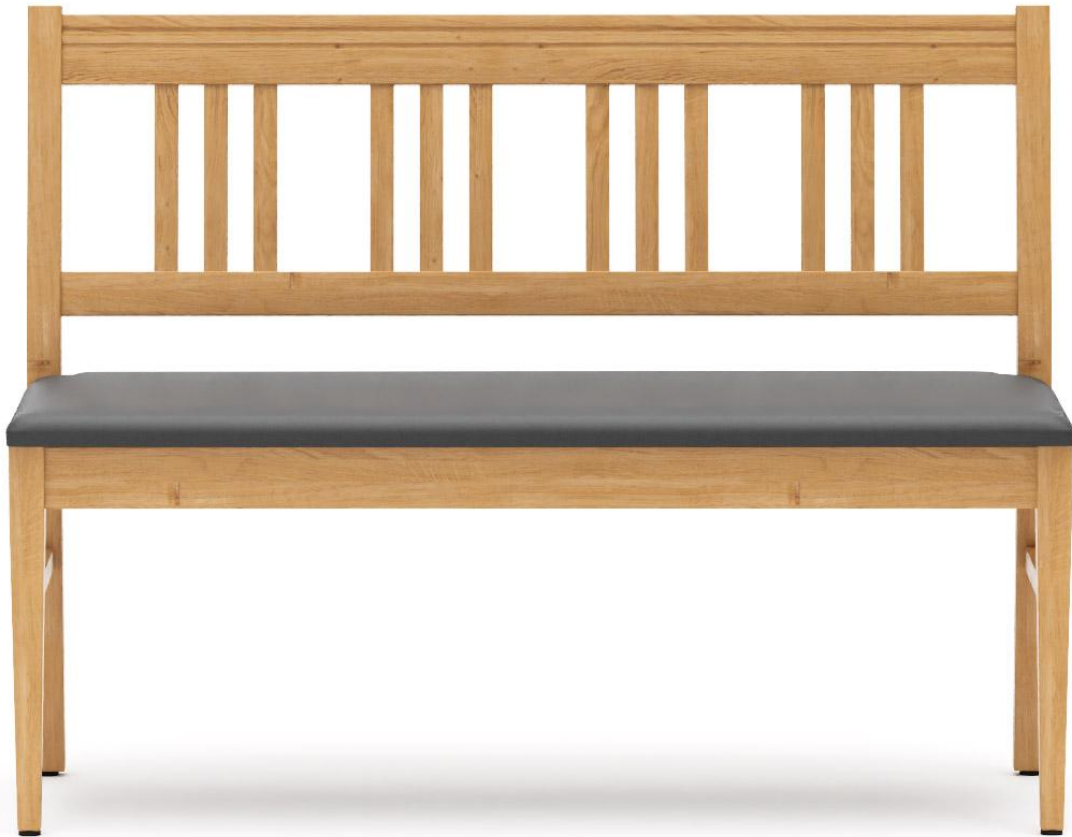

ENKEL ITEM 120 CM **WOLFRAM B**

Optimaliseer uw ruimte met ons rustieke bankensysteem Wolfram B. Veelzijdig inzetbaar en ruimtebesparend. Ideaal voor gebruik binnenshuis door horecaondernemers. Het aanpasbare bankensysteem bestaat uit een 80 cm element, 120 cm element en een hoekelement. De bank is gemaakt van eikenhout en transparant gelakt om de natuurlijke kleur van het hout tot zijn recht te laten komen. Wolfram B maakt ook deel uit van de stoffencollectie en is dus verkrijgbaar in talrijke kleur- en stof

## ENKEL ITEM 120 CM WOLFRAM B

### Produktdetails

Artikelnummer:	1017L1
Model:	Wolfram B
Producttype:	Enkel item 120 cm
Materiaal voor het opzetten:	Eik
Kleur van het frame:	natuur transparant gelakt
Zit materiaal:	Kunstleder Parotega
Zitkleur:	antraciet
Grond effect voertuig:	Kunststof inclusief
Montagestatus:	niet gemonteerd
Geproduceerd in Duitsland of Europa:	ja
Kussens kunnen opnieuw worden gestoffeerd/vervangen.:	ja

### Technische Daten

Artikelnummer:	1017L1
Model:	Wolfram B
Producttype:	Enkel item 120 cm
Toepassingsgebied:	Binnen
FSC gecertificeerd:	nee
Hoogte:	91 cm
Zithoogte:	48.5 cm
Breedte:	120 cm
Zitbreedte:	120 cm
Diepte:	52 cm
Zitdiepte:	42 cm
Gewicht:	17.6 kg
Stapelbaar:	nee
Niet geschikt voor.:	Berg-, zeeklimaat, woestijnklimaat of zwembaden