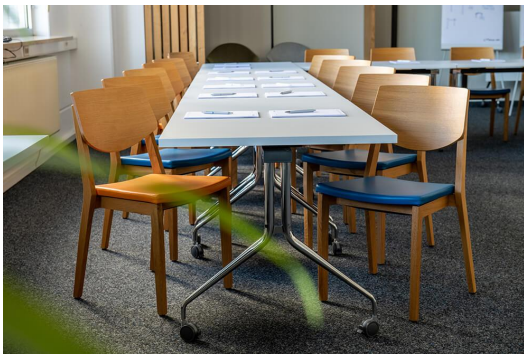

STOEL QUORUM C