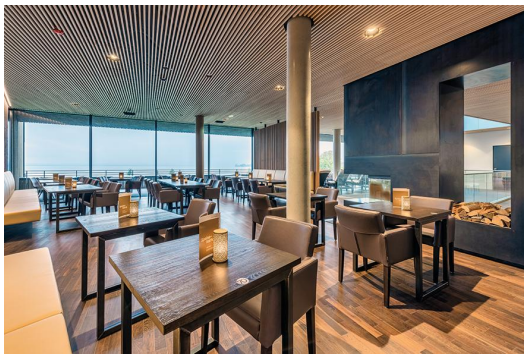

ARMSTOEL NARKIN