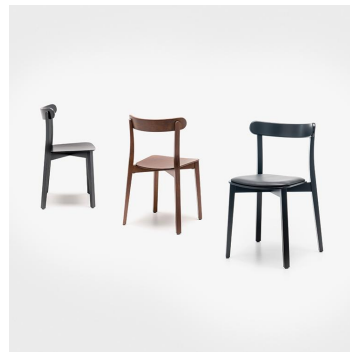

STOEL MAROT

Een solide houten stoel in klassiek Scandinavisch design is het model Marot. Het beukenhouten frame is verkrijgbaar in de kleuren Merano bruin of zwart. Marot maakt deel uit van de stoffencollectie en is daardoor verkrijgbaar in talloze kleur- en stofvarianties. De onbeklede versie is stapelbaar, de beklede versie is niet stapelbaar.

Materiaal voor het opzetten: Boek

Kleur van het frame: zwart gebeitst en gelakt

Zit materiaal: Boek

Zitkleur: zwart gebeitst en gelakt

Zitkussen: Kunstleder Casual

Kleur zitkussen: zwart

Viltmatrasvorm: zonder

Artikelnummer: 10192H

Model: Marot

Producttype: stoel

Zitkussen: Kunstleder Casual

Toepassingsgebied: Binnen

FSC gecertificeerd: nee

Hoogte: 81.7 cm

Zithoogte: 46.6 cm

Breedte: 52.5 cm

Zitbreedte: 41 cm

Diepte: 45 cm

Zitdiepte: 42 cm

Gewicht: 6.2 kg

Stapelbaar: ja

Stapelhoeveelheid: 4

STOEL MAROT