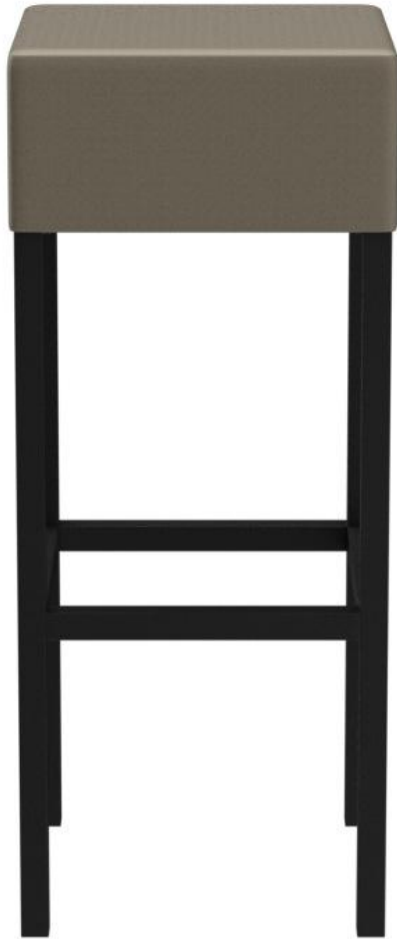

## BARKRUK TIM

Hoeken en randen geven de kruk Tim zijn speciale charme. Dankzij het strakke ontwerp is het buitenmodel universeel inzetbaar. Het frame is gemaakt van zwart gepoedercoat aluminium; de bekleding is gemaakt van Silvertex-kunstleer in beige-grijs of zwart.

### Produktdetails

Artikelnummer:	1019W5
Model:	Tim
Producttype:	Barkruk
Materiaal voor het opzetten:	Aluminium
Kleur van het frame:	zwart gepoedercoat
Zit materiaal:	Kunstleder Silvertex
Zitkleur:	beige grijs
Meerkleurig:	nee
Grond effect voertuig:	Kunststof inclusief
Opvouwbaar:	nee
Draaibaar:	nee
Montagestatus:	niet gemonteerd

### Technische Daten

Artikelnummer:	1019W5
Model:	Tim
Producttype:	Barkruk
Toepassingsgebied:	Buiten
FSC gecertificeerd:	nee
Zithoogte:	80 cm
Zitbreedte:	34 cm
Zitdiepte:	34 cm
Gewicht:	4 kg
Stapelbaar:	nee
Niet geschikt voor.:	zonder