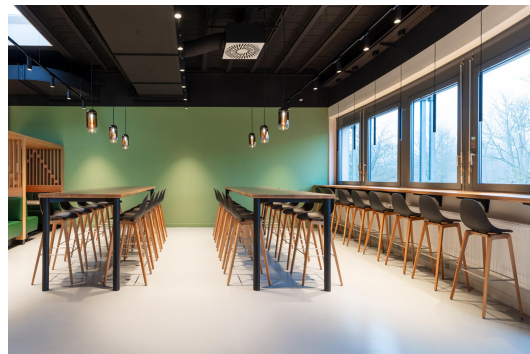

BARKRUK TAMO