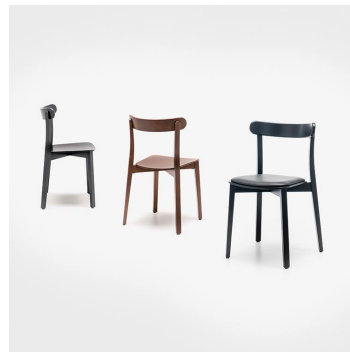

STOEL MAROT