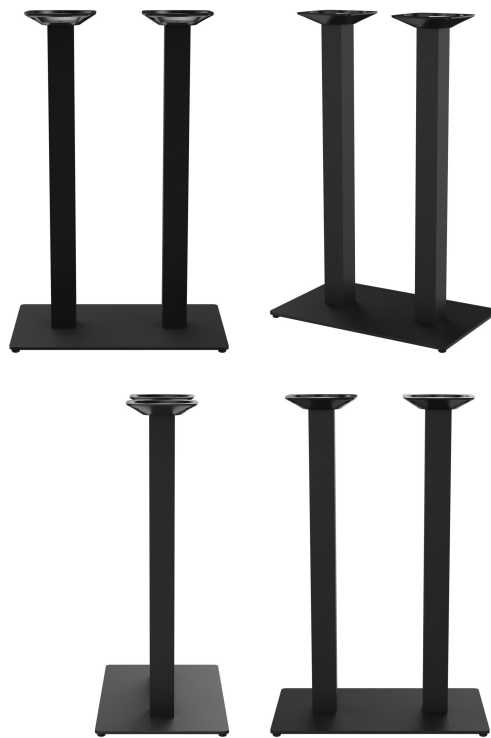

STAANTAFEL KERST