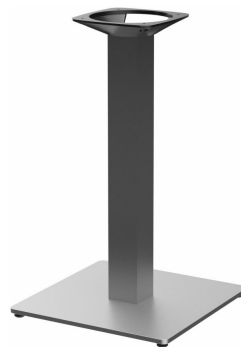

Indoor & Outdoor

Rond, vierkant - hoog, laag - groot, klein: Kerst kenmerkt zich door een grote variatie aan opties. Het frame van poedergecoat staal in zwart of roestvrij staal kan gecombineerd worden met verschillende tafelbladen en is uitgerust met handmatig verstelbare glijders. Door de combinatie van vierkante poten met ronde zuilen ontstaan interessante contrasten.

€ 104,00

EETTAFEL KERST

Ihre gewählte Variante

Produktdetails

Artikelnummer:	101CC1	Pilaarvorm:	vierkant
Model:	Kerst	Kleur van de zuilen:	mat geborsteld
Producttype:	Eettafel	Afmetingen tafelframe:	Centrale zuil
Voetmateriaal:	Roestvrij staal	Ring voor diefstalbeveiliging:	nee
voet type:	vierkant (43x43cm)		
Voetkleur:	mat geborsteld		
Kleur mouw:	zonder		
Opvouwbaar:	nee		
Montagestatus:	niet gemonteerd		
Tafelblad materiaal:	zonder		
Tafelbladkleur:	zonder		
Dikte van de rand:	0 mm		
Tafeldikte:	0 mm		
Opnamestand:	Standaard		
Zuilenmateriaal:	Roestvrij staal		

EETTAFEL KERST

Ihre gewählte Variante

Technische Daten

Artikelnummer: 101CC1

Model: Kerst

Producttype: Eettafel

Toepassingsgebied: Buiten

FSC gecertificeerd: nee

Hoogte: 72 cm

Gewicht: 20.7 kg

Stapelbaar: nee

Niet geschikt voor.: Zwembaden

GO IN Premium: ja

EETTAFEL KERST

EETTAFEL KERST