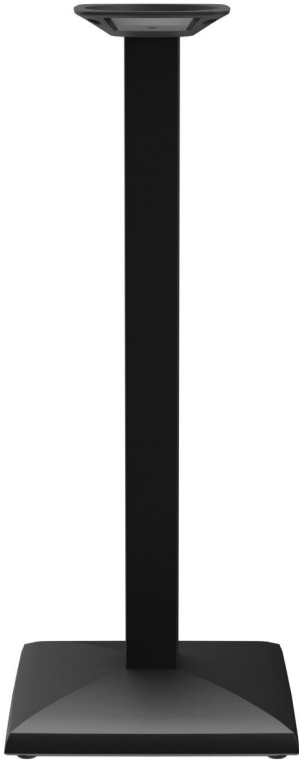

STAANTAFEL KORD

De elegant gevormde vierkante voet en de vierkante kolom geven Kord een compact en modern uiterlijk. Het zwart gelakte stalen frame kan worden gecombineerd met verschillende tafelbladen. Kord is verkrijgbaar in zowel eetkamertafel- als statafelhoogte, met of zonder FLAT-technologie, en kan ook worden uitgerust met een kantelmechanisme voor ruimtebesparende opslag. Het is geschikt voor zowel binnen- als buitengebruik. Dankzij de hydraulisch gemonteerde vloerglijders van het FLAT-systeem past de tafel zich automatisch aan oneffenheden op de vloer aan, waardoor hij altijd stabiel en veilig staat – wankelende tafels behoren tot het verleden. Het gepatenteerde systeem reageert onmiddellijk op het oppervlak en garandeert een stevige en consistente positie.

- Weerbestendig en onderhoudsvriendelijk
- Robuust stalen frame
- Wankelvrij door vloerafstemming

€ 119,00

STAANTAFEL KORD

Ihre gewählte Variante

Produktdetails

| | | | |
|------------------------------|--------------------|--------------------------------|---------------|
| Artikelnummer: | 101D0Z | Afmetingen tafelframe: | Centrale zuil |
| Model: | Kord | Ring voor diefstalbeveiliging: | nee |
| Producttype: | Staantafel | | |
| Materiaal voor het opzetten: | Staal | | |
| Kleur van het frame: | zwart gepoedercoat | | |
| voet type: | vierkant (43x43cm) | | |
| Voetkleur: | zwart | | |
| Grond effect voertuig: | aanpasbaar | | |
| Opvouwbaar: | nee | | |
| Montagestatus: | niet gemonteerd | | |
| Tafelblad materiaal: | zonder | | |
| Tafelbladkleur: | zonder | | |
| Dikte van de rand: | 0 mm | | |
| Tafeldikte: | 0 mm | | |
| Opnamestand: | Standaard | | |

STAANTAFEL KORD

Ihre gewählte Variante

Technische Daten

Artikelnummer: 101D0Z

Model: Kord

Producttype: Staantafel

Toepassingsgebied: Buiten

FSC gecertificeerd: nee

Hoogte: 108 cm

Breedte: 43 cm

Diepte: 43 cm

Gewicht: 20.6 kg

Stapelbaar: nee

STAANTAFEL KORD

STAANTAFEL KORD