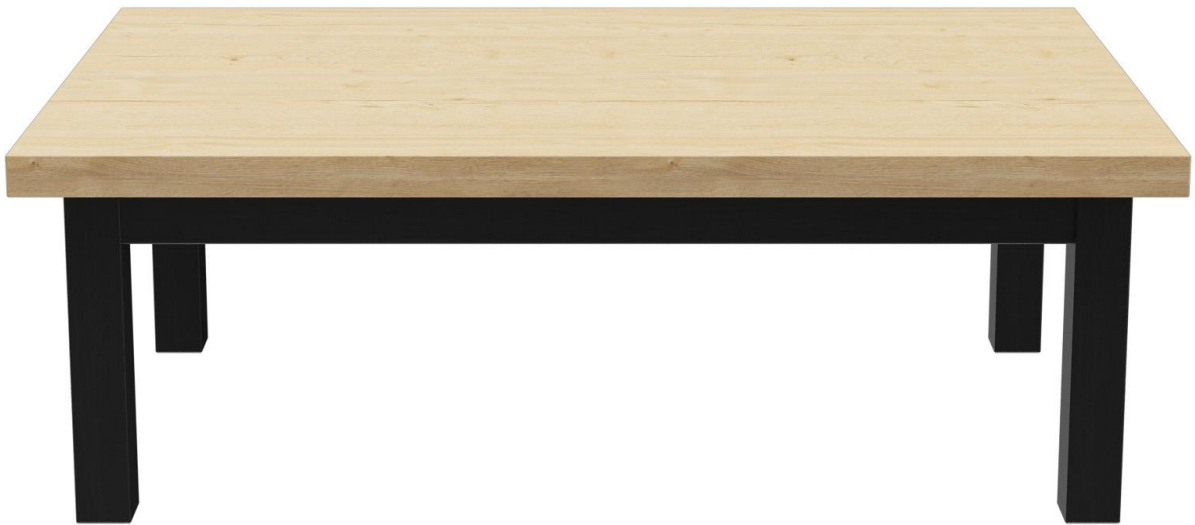

SALONTAFEL DUNIA

Eenvoudig, klassiek en universeel inzetbaar is Dunia. Het model is beschikbaar als salontafel, eettafel, halfhoge tafel en statafel in verschillende maten. Het frame van massief beukenhout is verkrijgbaar in de kleuren walnoot, Merano bruin en zwart. De eettafel en statafel zijn ook verkrijgbaar in natuurlijk eiken. Het kan worden gecombineerd met verschillende tafelbladen - zodat Dunia past in zowel moderne als klassieke horecaomgevingen. De halfhoge tafels en statafels kunnen optioneel

€ 303,00

SALONTAFEL **DUNIA**

Ihre gewählte Variante

Produktdetails

Artikelnummer: 101D6Y

Tafelbladbreedte: 130 cm

Model: Dunia

Geproduceerd in
Duitsland of Europa: ja

Producttype: Salontafel

Materiaal voor het
opzetten: Boek

Product van
duurzaam hout: ja

Kleur van het frame: zwart gebeitst en
gelakt

voet type: 120 x 68 = 816

Grond effect
voertuig: zonder

Opvouwbaar: nee

Montagestatus: niet gemonteerd

Tafelbladdiepte: 80 cm

Tafelblad materiaal: Duro Style
(honingraatkernplaat
met HPL)

Tafelbladkleur: eikenhout rustiek

Dikte van de rand: 48 mm

Tafeldikte: 48 mm

Afmetingen
tafel frame: 120 cm x 68 cm
(LxB)