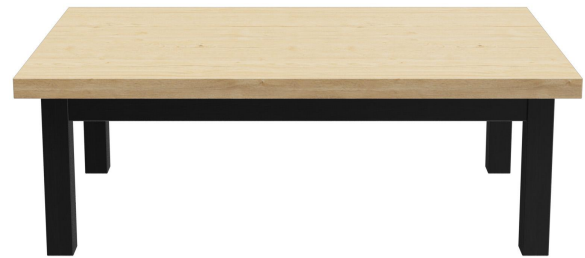

SALONTAFEL DUNIA

Eenvoudig, klassiek en universeel inzetbaar is Dunia. Het model is beschikbaar als salontafel, eettafel, halfhoge tafel en statafel in verschillende maten. Het frame van massief beukenhout is verkrijgbaar in de kleuren walnoot, Merano bruin en zwart. De eettafel en statafel zijn ook verkrijgbaar in natuurlijk eiken. Het kan worden gecombineerd met verschillende tafelbladen - zodat Dunia past in zowel moderne als klassieke horecaomgevingen. De halfhoge tafels en statafels kunnen optioneel

Producttype: Salontafel

Materiaal voor het
opzetten: Boek

Product van
duurzaam hout: ja

Kleur van het frame: zwart gebeitst en
gelakt

voet type: 120 x 68 = 816

Grond effect
voertuig: zonder

Opvouwbaar: nee

Montagestatus: niet gemonteerd

Tafelbladdiepte: 80 cm

Tafelblad materiaal: Duro Style
(honingraatkernplaat
met HPL)

Tafelbladkleur: eikenhout rustiek

Dikte van de rand: 48 mm

Tafeldikte: 48 mm

Afmetingen
tafel frame: 120 cm x 68 cm
(LxB)

Hoogte: 45.8 cm

Breedte: 130 cm

Diepte: 80 cm

Gewicht: 29.3 kg

Stapelbaar: nee

Niet geschikt voor.: Berg-, zeeklimaat,
woestijnklimaat of
zwembaden

Tafelbladbreedte: 130 cm

SALONTAFEL DUNIA