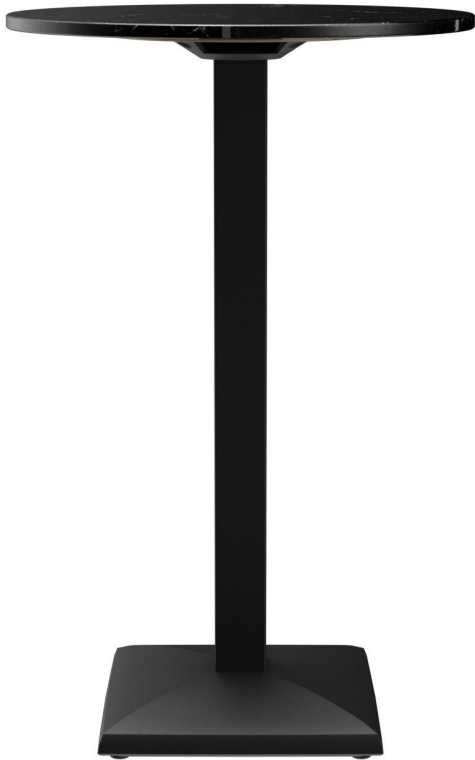

STAANTAFEL KORD

De elegant gevormde vierkante voet en de vierkante kolom geven Kord een compact en modern uiterlijk. Het zwart gelakte stalen frame kan worden gecombineerd met verschillende tafelbladen. Kord is verkrijgbaar in zowel eetkamertafel- als statafelhoogte, met of zonder FLAT-technologie, en kan ook worden uitgerust met een kantelmechanisme voor ruimtebesparende opslag. Het is geschikt voor zowel binnen- als buitengebruik. Dankzij de hydraulisch gemonteerde vloerglijders van het FLAT-systeem past de tafel zich automatisch aan oneffenheden op de vloer aan, waardoor hij altijd stabiel en veilig staat – wankelende tafels behoren tot het verleden. Het gepatenteerde systeem reageert onmiddellijk op het oppervlak en garandeert een stevige en consistente positie.

- Weerbestendig en onderhoudsvriendelijk
- Robuust stalen frame
- Wankelvrij door vloerafstemming

€ 371,00

STAANTAFEL KORD

Ihre gewählte Variante

Produktdetails

Artikelnummer:	101DJH	Opnamestand:	Standaard
Model:	Kord	Afmetingen tafelframe:	Centrale zuil
Producttype:	Staantafel	Ring voor diefstalbeveiliging:	nee
Materiaal voor het opzetten:	Staal	Tafelbladbreedte:	70 cm
Kleur van het frame:	zwart gepoedercoat		
voet type:	vierkant (43x43cm)		
Voetkleur:	zwart		
Grond effect voertuig:	Flat-Technologie		
Opvouwbaar:	nee		
Montagestatus:	niet gemonteerd		
Tafelbladdiepte:	70 cm		
Tafelblad materiaal:	Glare (marmer met polyestercoating)		
Tafelbladkleur:	nero marquina		
Dikte van de rand:	20 mm		
Tafeldikte:	30 mm		

STAANTAFEL KORD

Ihre gewählte Variante

Technische Daten

Artikelnummer: 101DJH

Model: Kord

Producttype: Staantafel

Toepassingsgebied: Binnen

FSC gecertificeerd: nee

Hoogte: 111 cm

Breedte: 70 cm

Diepte: 70 cm

Gewicht: 42.3 kg

Stapelbaar: nee

Tafelbladbreedte: 70 cm

STAANTAFEL KORD

STAANTAFEL KORD