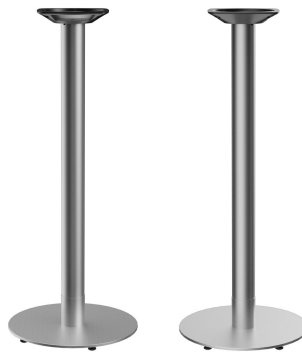

Passt perfekt. | Perfect fit. | Convient parfaitement.

STAANTAFEL KERST