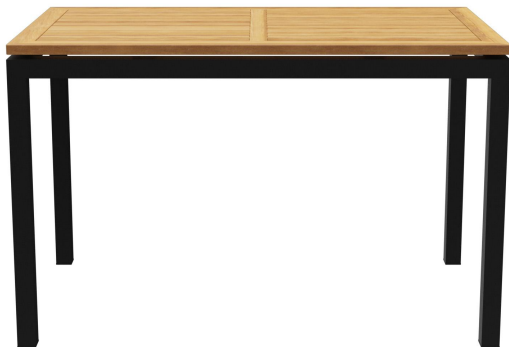

EETTAFEL TIVON