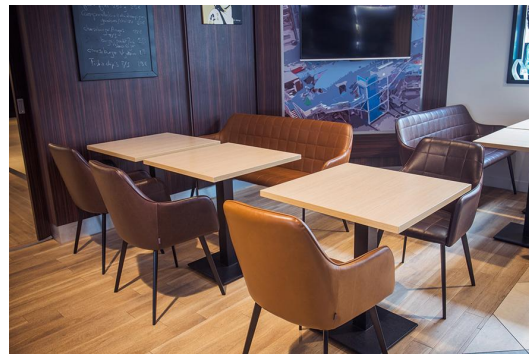

2-ZITS ELEMENT ROMY