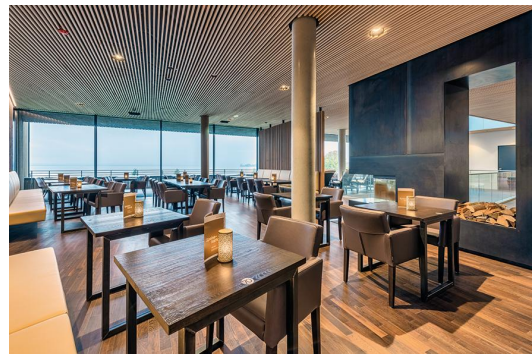

EETTAFEL RICKON