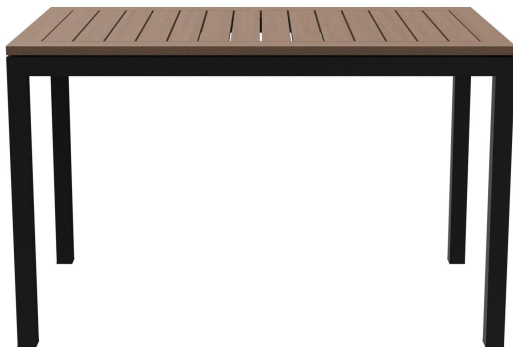

EETTAFEL TIVON