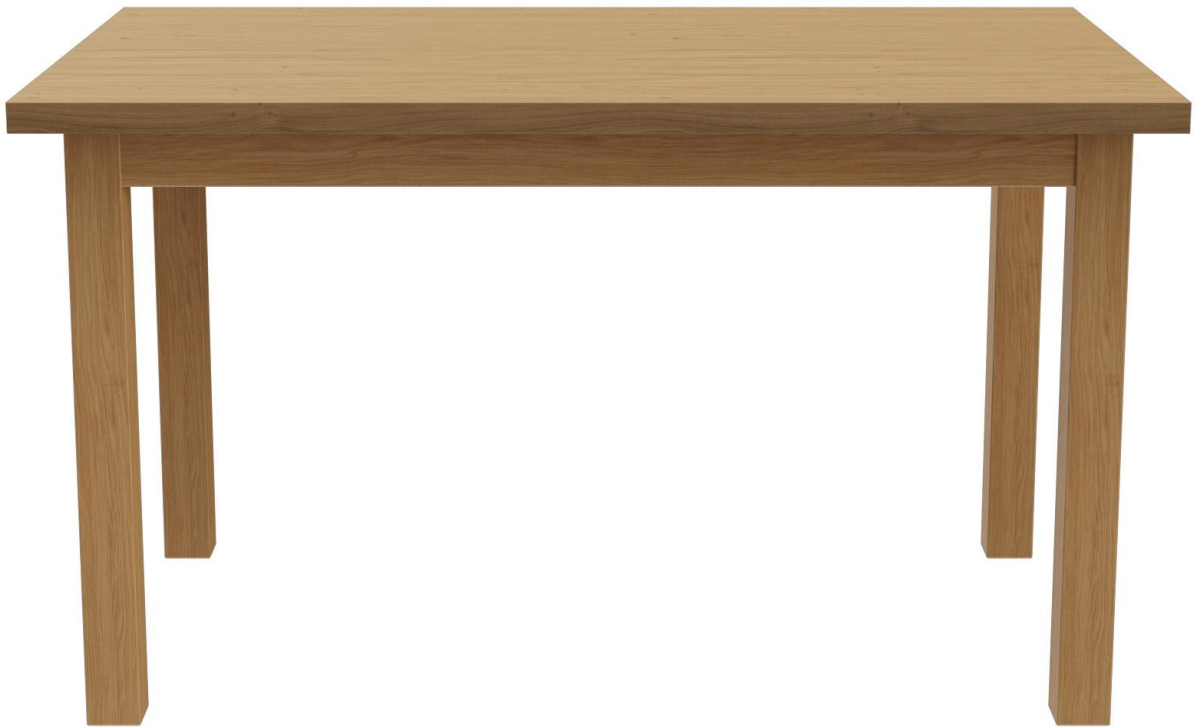

EETTAFEL DUNIA

Eenvoudig, klassiek en universeel inzetbaar is Dunia. Het model is beschikbaar als salontafel, eettafel, halfhoge tafel en statafel in verschillende maten. Het frame van massief beukenhout is verkrijgbaar in de kleuren walnoot, Merano bruin en zwart. De eettafel en statafel zijn ook verkrijgbaar in natuurlijk eiken. Het kan worden gecombineerd met verschillende tafelbladen - zodat Dunia past in zowel moderne als klassieke horecaomgevingen. De halfhoge tafels en statafels kunnen optioneel

€ 453,00

EETTAFEL DUNIA

Ihre gewählte Variante

Produktdetails

Artikelnummer:	10114S	Tafelbladbreedte:	130 cm
Model:	Dunia	Geproduceerd in Duitsland of Europa:	ja
Producttype:	Eettafel	Product van duurzaam hout:	ja
Materiaal voor het opzetten:	Eik		
Kleur van het frame:	natuur transparant gelakt		
voet type:	120 x 68 = 816		
Grond effect voertuig:	zonder		
Opvouwbaar:	nee		
Montagestatus:	niet gemonteerd		
Tafelbladdiepte:	80 cm		
Tafelblad materiaal:	Sako (spaanderplaat met echt houtfineer)		
Tafelbladkleur:	Eiken natuur transparant gelakt		
Dikte van de rand:	35 mm		
Tafeldikte:	35 mm		
Afmetingen tafel frame:	120 cm x 68 cm (LxB)		

EETTAFEL DUNIA

Ihre gewählte Variante

Technische Daten

Artikelnummer: 10114S

Model: Dunia

Producttype: Eettafel

Toepassingsgebied: Binnen

FSC gecertificeerd: nee

Hoogte: 75.5 cm

Breedte: 130 cm

Diepte: 80 cm

Gewicht: 37.5 kg

Stapelbaar: nee

Niet geschikt voor.: Berg-, zeeklimaat,
woestijnklimaat of
zwembaden

Tafelbladbreedte: 130 cm

EETTAFEL DUNIA