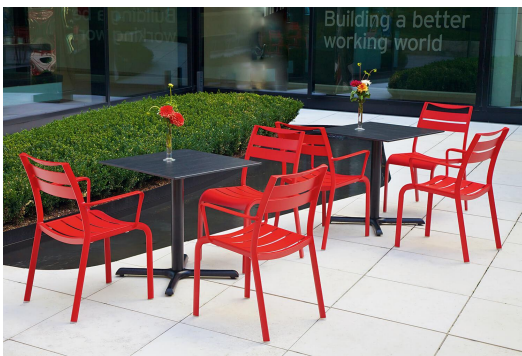

EETTAFEL KINA

Een eenvoudige alleskunner, de Kina-tafel met zijn rechte poot. Verschillende tafelbladen kunnen gecombineerd worden met het zwart gelakte stalen frame. Kina is beschikbaar in zowel eetkamertafel- als statafelhoogte, uitgerust met FLAT-technologie en geschikt voor zowel binnen- als buitengebruik. De hydraulisch gemonteerde vloerglijders van het FLAT-systeem passen zich automatisch aan oneffenheden op de vloer aan, wat zorgt voor een stabiele stand – wankele tafels behoren tot het verleden. Het gepatenteerde systeem reageert onmiddellijk op het oppervlak en garandeert een stabiele positionering van de tafel.

Artikelnummer:	10118E	Afmetingen tafelframe:	Centrale zuil
Model:	Kina	Ring voor diefstalbeveiliging:	nee
Producttype:	Eettafel	Tafelbladbreedte:	80 cm
Materiaal voor het opzetten:	Staal		
Kleur van het frame:	zwart gepoedercoat		
voet type:	100		
Grond effect voertuig:	Flat-Technologie		
Opvouwbaar:	nee		
Montagestatus:	niet gemonteerd		
Tafelbladdiepte:	80 cm		
Tafelblad materiaal:	Vario Strong (Spaanplaat met HPL)		
Tafelbladkleur:	geworteld worden		
Dikte van de rand:	30 mm		
Tafeldikte:	30 mm		
Opnamestand:	Standaard		

Hoogte: 75 cm

Breedte: 80 cm

Diepte: 80 cm

Gewicht: 26 kg

Stapelbaar: nee

Tafelbladbreedte: 80 cm

EETTAFEL KINA

EETTAFEL KINA