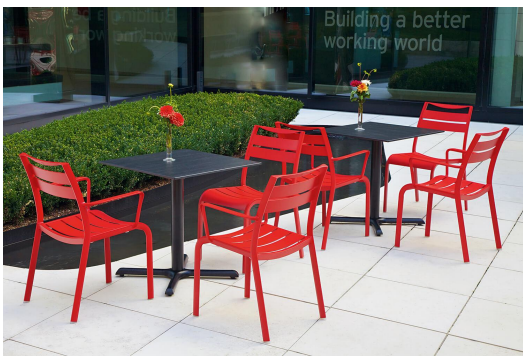

EETTAFEL KINA