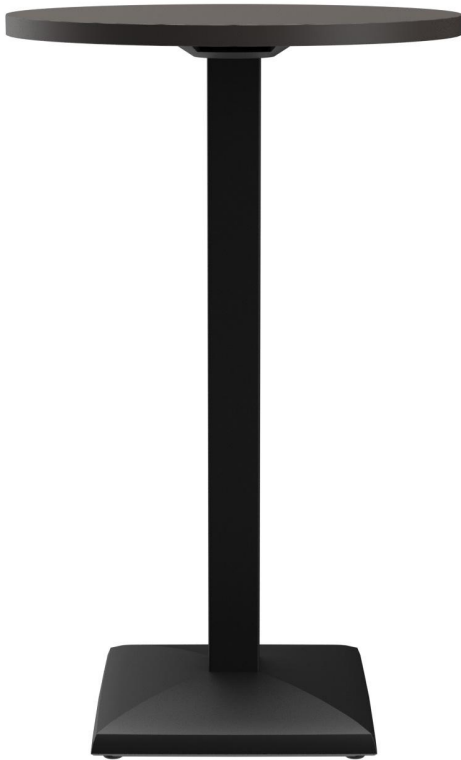

STAANTAFEL KORD

De elegant gevormde vierkante voet en de vierkante kolom geven Kord een compact en modern uiterlijk. Het zwart gelakte stalen frame kan worden gecombineerd met verschillende tafelbladen. Kord is verkrijgbaar in zowel eetkamertafel- als statafelhoogte, met of zonder FLAT-technologie, en kan ook worden uitgerust met een kantelmechanisme voor ruimtebesparende opslag. Het is geschikt voor zowel binnen- als buitengebruik. Dankzij de hydraulisch gemonteerde vloerglijders van het FLAT-systeem past de tafel zich automatisch aan oneffenheden op de vloer aan, waardoor hij altijd stabiel en veilig staat – wankelende tafels behoren tot het verleden. Het gepatenteerde systeem reageert onmiddellijk op het oppervlak en garandeert een stevige en consistente positie.

- Weerbestendig en onderhoudsvriendelijk
- Robuust stalen frame
- Wankelvrij door vloerafstemming

€ 203,00

STAANTAFEL KORD

Ihre gewählte Variante

Produktdetails

Artikelnummer:	101199	Opnamestand:	Standaard
Model:	Kord	Afmetingen tafelframe:	Centrale zuil
Producttype:	Staantafel	Ring voor diefstalbeveiliging:	nee
Materiaal voor het opzetten:	Staal	Tafelbladbreedte:	68 cm
Kleur van het frame:	zwart gepoedercoat		
voet type:	vierkant (43x43cm)		
Voetkleur:	zwart		
Grond effect voertuig:	aanpasbaar		
Opvouwbaar:	nee		
Montagestatus:	niet gemonteerd		
Tafelbladdiepte:	68 cm		
Tafelblad materiaal:	Vario Strong (Spaanplaat met HPL)		
Tafelbladkleur:	geworteld worden		
Dikte van de rand:	30 mm		
Tafeldikte:	30 mm		

STAANTAFEL KORD

Ihre gewählte Variante

Technische Daten

Artikelnummer: 101199

Model: Kord

Producttype: Staantafel

Toepassingsgebied: Binnen

FSC gecertificeerd: nee

Hoogte: 111 cm

Breedte: 68 cm

Diepte: 68 cm

Gewicht: 28.5 kg

Stapelbaar: nee

Tafelbladbreedte: 68 cm

STAANTAFEL KORD

STAANTAFEL KORD