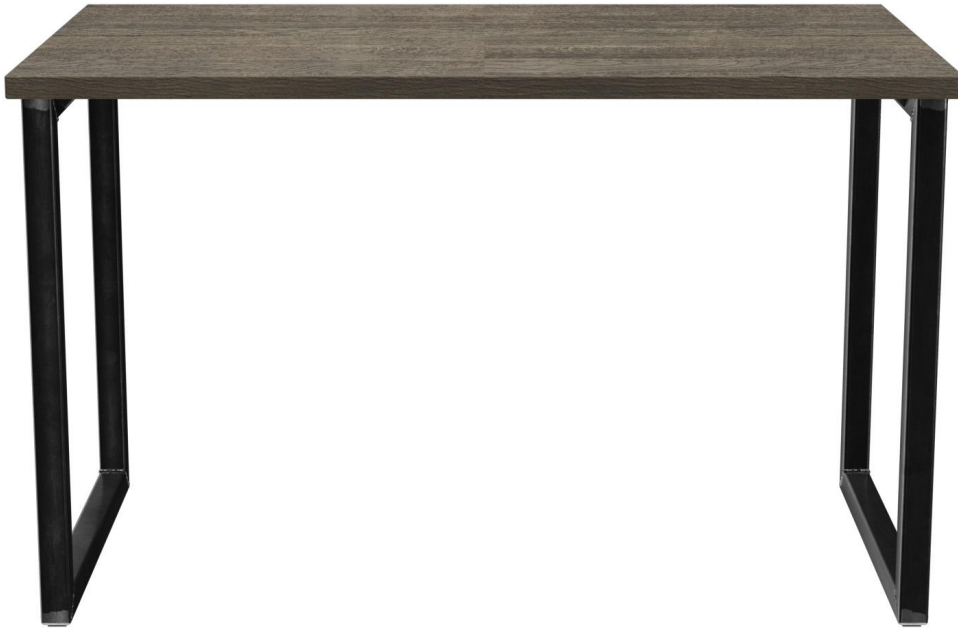

EETTAFEL RICKON

De zelfverzekerde look: onze Rickon-eettafel in industriële stijl. Het robuuste, rechthoekige stalen onderstel – transparant gelakt om het natuurlijke uiterlijk te behouden – biedt stabiele stevigheid en een zelfverzekerd ontwerp. Het tafelblad kan worden gepersonaliseerd met hogedruklaminaatplaten (Compact Slim), massief hout of diverse andere tafelbladen. Ideaal geschikt als eettafel voor binnenruimtes in restaurants en kantines. De Rickon-eettafel is ook verkrijgbaar als statafel – passend binnen dezelfde productfamilie.

- geschikt voor alle rechthoekige bladformaten
- inclusief vilten vloerglijders
- rustieke industriële look

€ 473,00

EETTAFEL RICKON

Ihre gewählte Variante

Produktdetails

Artikelnummer:	101IAT
Model:	Rickon
Producttype:	Eettafel
Materiaal voor het opzetten:	Staal
Kleur van het frame:	Ruwe staal transparant gelakt
voet type:	T40
Opvouwbaar:	nee
Montagestatus:	niet gemonteerd
Tafelbladdiepte:	68 cm
Tafelblad materiaal:	Ercus (eikenhout)
Tafelbladkleur:	roken
Dikte van de rand:	30 mm
Tafeldikte:	30 mm
Afmetingen tafelframe:	118 x 58 = 6844
Tafelbladbreedte:	120 cm

Technische Daten

Artikelnummer:	101IAT
Model:	Rickon
Producttype:	Eettafel
Toepassingsgebied:	Binnen
FSC gecertificeerd:	nee
Hoogte:	76 cm
Breedte:	120 cm
Diepte:	68 cm
Gewicht:	32.7 kg
Stapelbaar:	nee
Niet geschikt voor.:	Zwembaden
Tafelbladbreedte:	120 cm