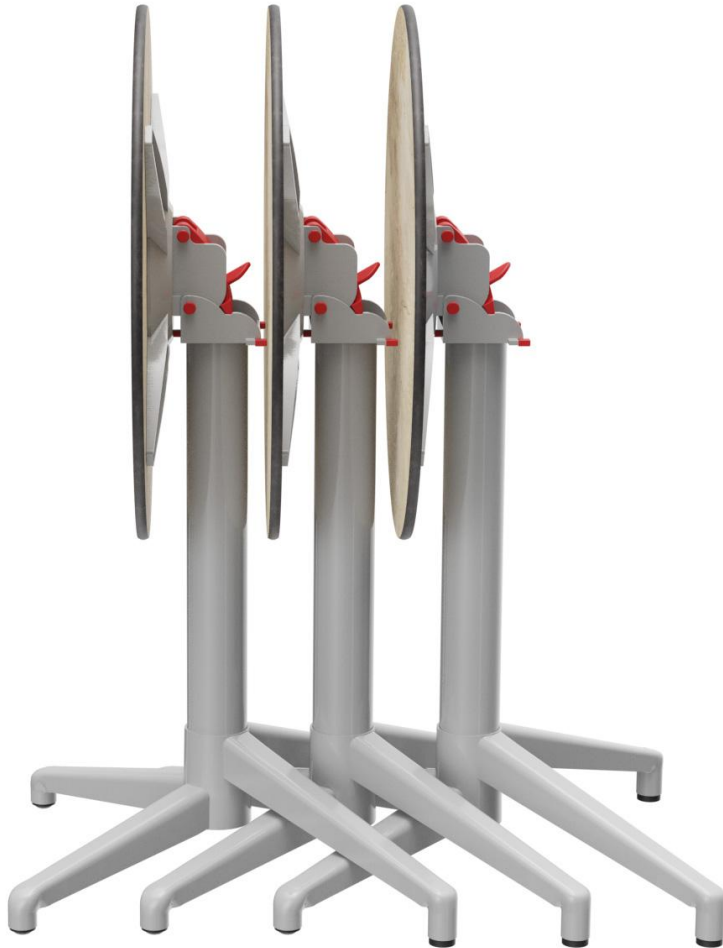

EETTAFEL SVEN

Veelzijdig inzetbaar en praktisch in gebruik is de stapelbare tafel Sven. Het frame van gepoedercoat aluminium kan gecombineerd worden met verschillende tafelbladen. Dankzij het kantelmechanisme kunnen de tafels plaatsbesparend zijwaarts gestapeld worden.

€ 278,00

EETTAFEL SVEN

Ihre gewählte Variante

Produktdetails

Artikelnummer:	101IBH	Geproduceerd in	ja
Model:	Sven	Duitsland of Europa:	
Producttype:	Eettafel		
Materiaal voor het opzetten:	Aluminium		
Kleur van het frame:	zilver gepoedercoat		
voet type:	K100		
Opvouwbaar:	ja		
Montagestatus:	niet gemonteerd		
Tafelbladdiepte:	60 cm		
Tafelblad materiaal:	Compact Slim (hogedruklaminaat (HPL))		
Tafelbladkleur:	eikenhout geolied		
Dikte van de rand:	12 mm		
Tafeldikte:	12 mm		
Afmetingen tafelframe:	Centrale zuil		
Tafelbladbreedte:	60 cm		

EETTAFEL SVEN

Ihre gewählte Variante

Technische Daten

Artikelnummer: 101IBH

Model: Sven

Producttype: Eettafel

Toepassingsgebied: Buiten

FSC gecertificeerd: nee

Hoogte: 74.2 cm

Breedte: 60 cm

Diepte: 60 cm

Gewicht: 12.3 kg

Stapelbaar: nee

Niet geschikt voor.: Zwembaden

Tafelbladbreedte: 60 cm

EETTAFEL SVEN