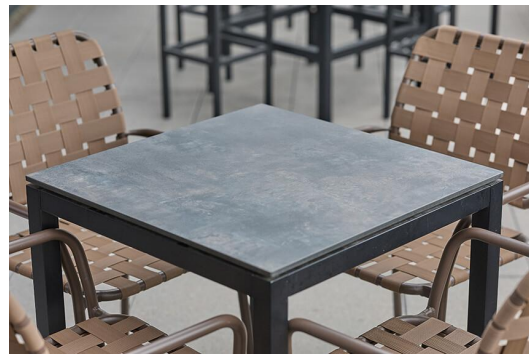

EETTAFEL TIVON