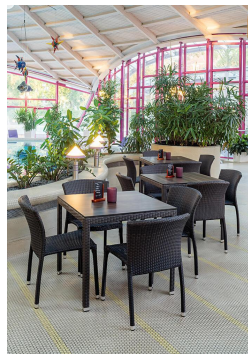

EETTAFEL OTIS