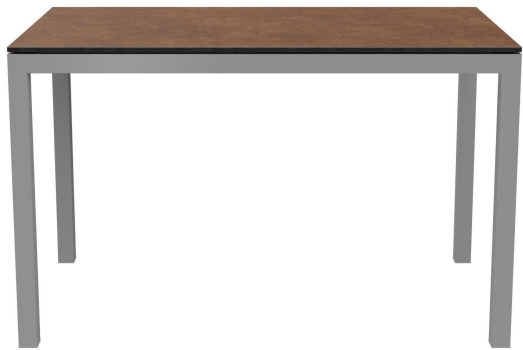

EETTAFEL TIVON