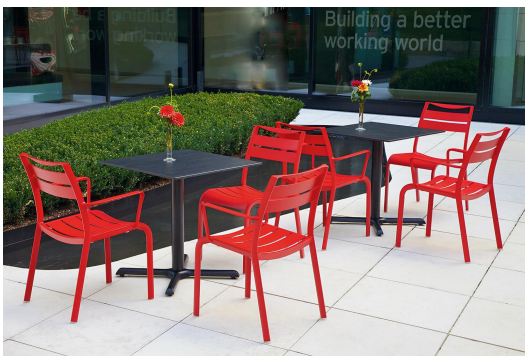

EETTAFEL KINA