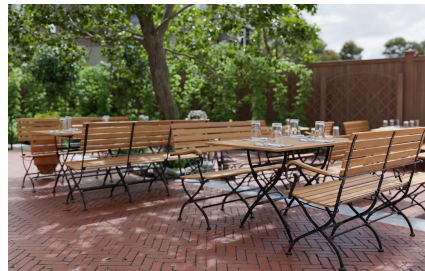

EETTAFEL VALENTIN T