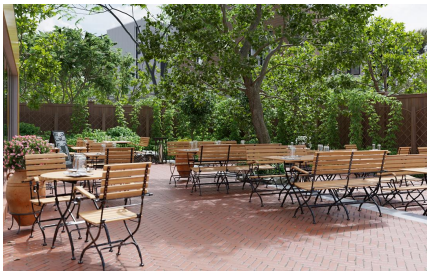

EETTAFEL VALENTIN T