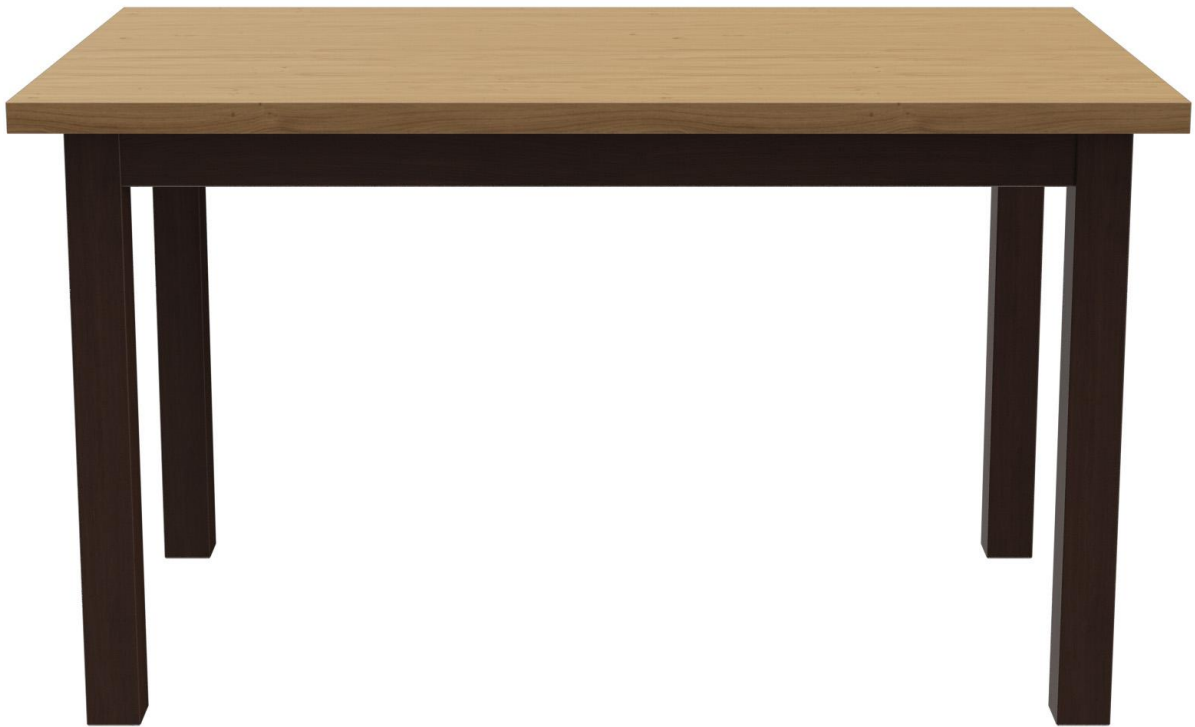

## EETTAFEL DUNIA

Eenvoudig, klassiek en universeel inzetbaar is Dunia. Het model is beschikbaar als salontafel, eettafel, halfhoge tafel en statafel in verschillende maten. Het frame van massief beukenhout is verkrijgbaar in de kleuren walnoot, Merano bruin en zwart. De eettafel en statafel zijn ook verkrijgbaar in natuurlijk eiken. Het kan worden gecombineerd met verschillende tafelbladen - zodat Dunia past in zowel moderne als klassieke horecaomgevingen. De halfhoge tafels en statafels kunnen optioneel

### Produktdetails

Artikelnummer:	101NDB	Tafelbladbreedte:	130 cm
Model:	Dunia	Geproduceerd in Duitsland of Europa:	ja
Producttype:	Eettafel	Product van duurzaam hout:	ja
Materiaal voor het opzetten:	Boek		
Kleur van het frame:	notenboom gebeitst en gelakt		
voet type:	130 x 80		
Grond effect voertuig:	zonder		
Opvouwbaar:	nee		
Montagestatus:	niet gemonteerd		
Tafelbladdiepte:	80 cm		
Tafelblad materiaal:	Sako (spaanderplaat met echt houtfineer)		
Tafelbladkleur:	Eiken natuur transparant gelakt		
Dikte van de rand:	35 mm		
Tafeldikte:	35 mm		
Afmetingen tafel frame:	130 cm x 80 cm (LxB)		

### Technische Daten

Artikelnummer: 101NDB

Model: Dunia

Producttype: Eettafel

Toepassingsgebied: Binnen

FSC gecertificeerd: nee

Hoogte: 75.5 cm

Breedte: 130 cm