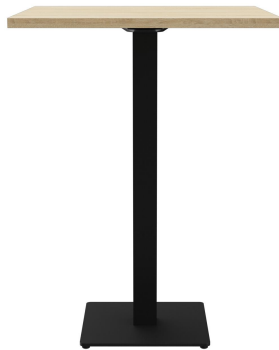

STAANTAFEL KERST