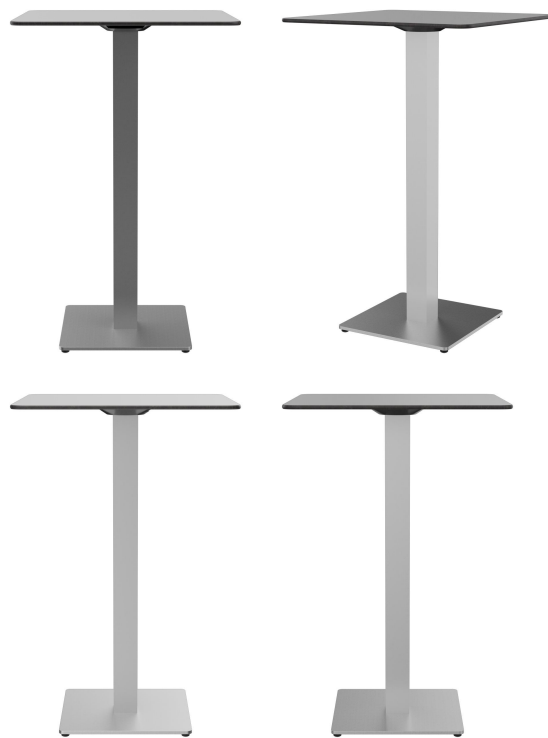

STAANTAFEL KERST