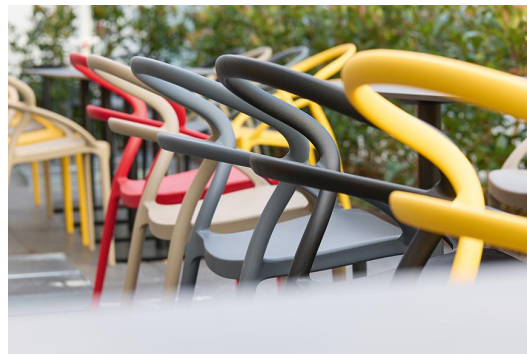

STOEL ELIMAR