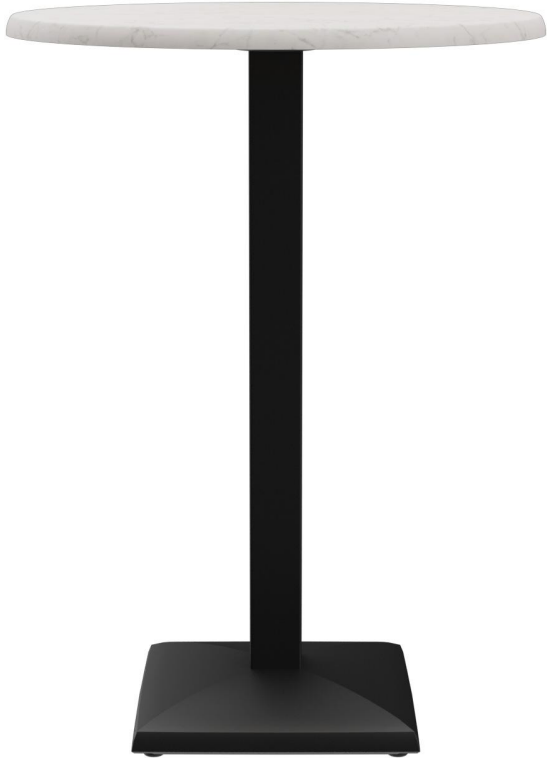

STAANTAFEL KORD

De elegant gevormde vierkante voet en de vierkante kolom geven Kord een compact en modern uiterlijk. Het zwart gelakte stalen frame kan worden gecombineerd met verschillende tafelbladen. Kord is verkrijgbaar in zowel eetkamertafel- als statafelhoogte, met of zonder FLAT-technologie, en kan ook worden uitgerust met een kantelmechanisme voor ruimtebesparende opslag. Het is geschikt voor zowel binnen- als buitengebruik. Dankzij de hydraulisch gemonteerde vloerglijders van het FLAT-systeem past de tafel zich automatisch aan oneffenheden op de vloer aan, waardoor hij altijd stabiel en veilig staat – wankelende tafels behoren tot het verleden. Het gepatenteerde systeem reageert onmiddellijk op het oppervlak en garandeert een stevige en consistente positie.

- Weerbestendig en onderhoudsvriendelijk
- Robuust stalen frame
- Wankelvrij door vloerafstemming

€ 198,00

STAANTAFEL KORD

Ihre gewählte Variante

Produktdetails

Artikelnummer:	101Q26	Opnamestand:	Standaard
Model:	Kord	Afmetingen tafelframe:	Centrale zuil
Producttype:	Staantafel	Ring voor diefstalbeveiliging:	nee
Materiaal voor het opzetten:	Staal	Tafelbladbreedte:	80 cm
Kleur van het frame:	zwart gepoedercoat		
voet type:	vierkant (43x43cm)		
Voetkleur:	zwart		
Grond effect voertuig:	aanpasbaar		
Opvouwbaar:	nee		
Montagestatus:	niet gemonteerd		
Tafelbladdiepte:	80 cm		
Tafelblad materiaal:	Easy Classic (gelamineerd spaanplaat)		
Tafelbladkleur:	wit marmer		
Dikte van de rand:	34 mm		
Tafeldikte:	16 mm		

STAANTAFEL KORD

Ihre gewählte Variante

Technische Daten

Artikelnummer: 101Q26

Model: Kord

Producttype: Staantafel

Toepassingsgebied: Buiten

FSC gecertificeerd: nee

Hoogte: 109.6 cm

Breedte: 80 cm

Diepte: 80 cm

Gewicht: 28.2 kg

Stapelbaar: nee

Tafelbladbreedte: 80 cm

STAANTAFEL KORD

STAANTAFEL KORD