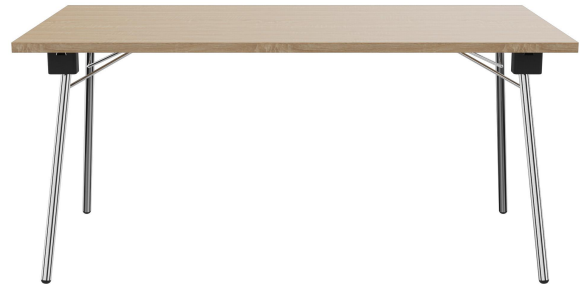

EETTAFEL NERIO