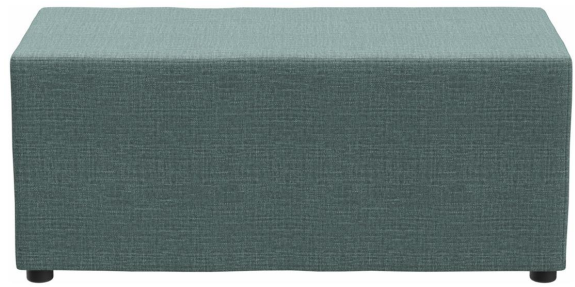

KRUK 2-ZITS CORINA