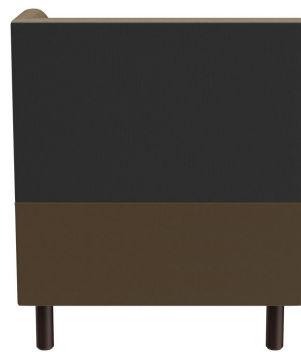

AFSLUITEND ELEMENT RECHTS D-LINE