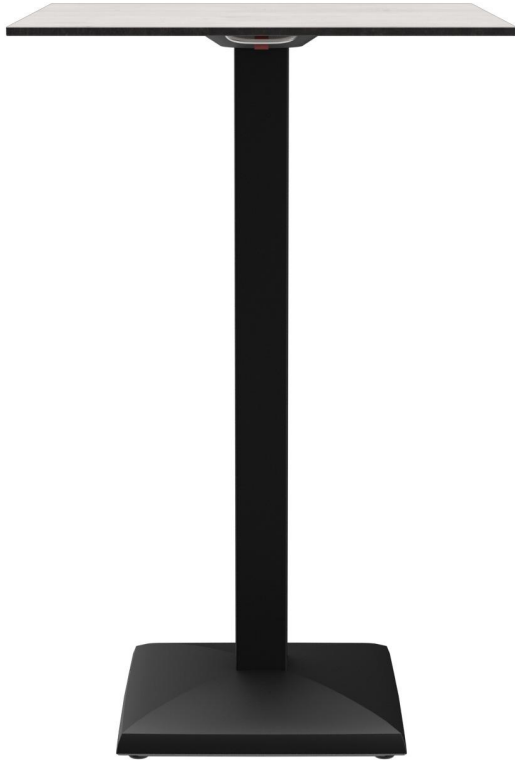

## STAANTAFEL KORD

De elegant gevormde vierkante voet en de vierkante kolom geven Kord een compact en modern uiterlijk. Het zwart gelakte stalen frame kan worden gecombineerd met verschillende tafelbladen. Kord is verkrijgbaar in zowel eetkamertafel- als statafelhoogte, met of zonder FLAT-technologie, en kan ook worden uitgerust met een kantelmechanisme voor ruimtebesparende opslag. Het is geschikt voor zowel binnen- als buitengebruik. Dankzij de hydraulisch gemonteerde vloerglijders van het FLAT-systeem past de tafel zich automatisch aan oneffenheden op de vloer aan, waardoor hij altijd stabiel en veilig staat – wankelende tafels behoren tot het verleden. Het gepatenteerde systeem reageert onmiddellijk op het oppervlak en garandeert een stevige en consistente positie.

- Weerbestendig en onderhoudsvriendelijk
- Robuust stalen frame
- Wankelvrij door vloerafstemming

**€ 301,00**

### Produktdetails

Artikelnummer:	101TTP	Opnamestand:	Kipptop
Model:	Kord	Afmetingen tafelframe:	Centrale zuil
Producttype:	Staantafel	Ring voor diefstalbeveiliging:	nee
Materiaal voor het opzetten:	Staal	Tafelbladbreedte:	68 cm
Kleur van het frame:	zwart gepoedercoat		
voet type:	vierkant (43x43cm)		
Voetkleur:	zwart		
Grond effect voertuig:	Niveausysteem		
Opvouwbaar:	ja		
Montagestatus:	niet gemonteerd		
Tafelbladdiepte:	68 cm		
Tafelblad materiaal:	Compact Slim (hogedruklaminaat (HPL))		
Tafelbladkleur:	klassiek beton		
Dikte van de rand:	12 mm		
Tafeldikte:	12 mm		

### Technische Daten

Artikelnummer: 101TTP

Model: Kord

Producttype: Staantafel

Toepassingsgebied: Buiten

FSC gecertificeerd: nee

Hoogte: 109.2 cm

Breedte: 68 cm