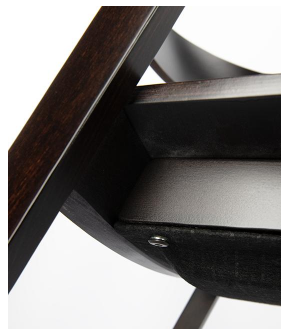

ARMSTOEL SOFIE